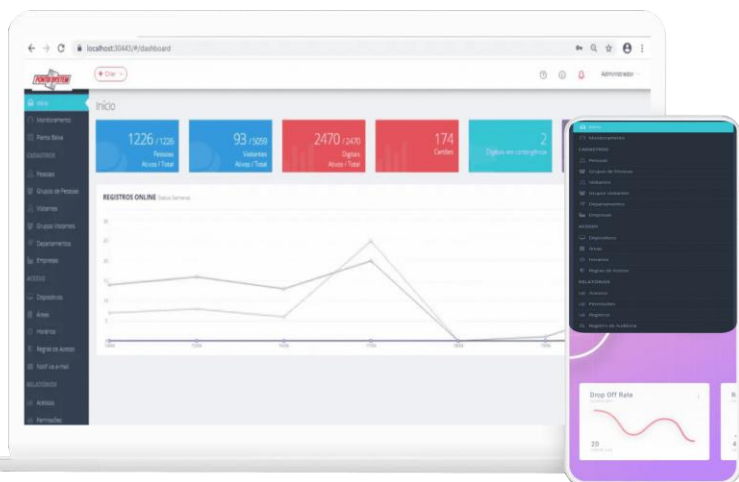

Software de Controle de Acesso Incluso

Software completo de controle de acesso versão lite.

Até 2.000 usuários e visitantes ativos no dia.

Até 5 equipamento lite, e Enterprise ilimitado.

Enterprise até 200.000 usuário com controle de dupla entrada e bloqueios especiais.

Versão lite possui mesmos relatórios da versão Completa.