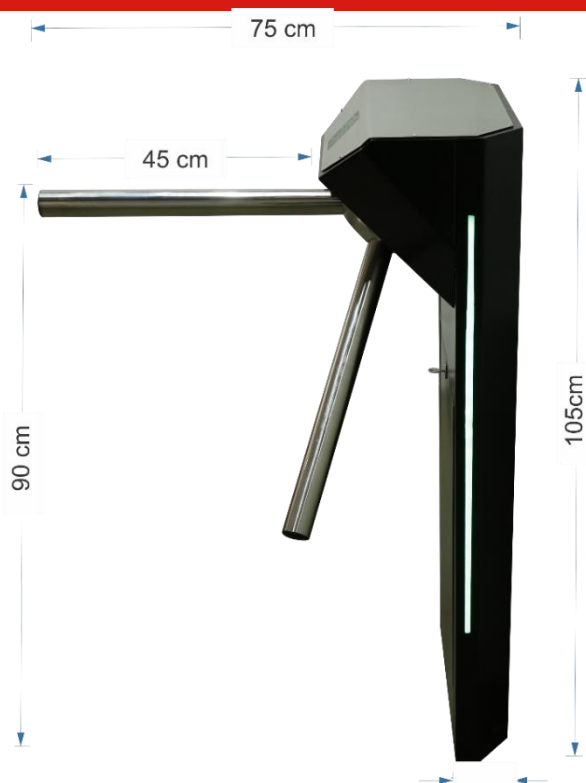

Modelo Catraca V9 Biometria e RFID proximidade

Lançamento
2024

Modelo Catraca V9 Biometria e RFID proximidade

Apresentação

Lançamento 2024 novo design muito impactante, com leds de alto brilho e animações, LEDS laterais podendo ser escolhido a cor do modo ocioso, para alto fluxo, compatível com todos controladores de acesso do mercado mundial.

Especificações

Funcionamento

Liberação por Leitor Digital do dedo e cartão RFID proximidade.

Características Mecânicas

Giro bidirecional com bloqueio eletromecânico individual do sentido desejado internamente da cabeça.

Calota em alumínio para fixação dos braços.

Braços em inox 304 polidos.

Estrutura em aço com pintura eletroestática na cor preta texturizada com opções de cor personalizada.

Componentes do mecanismo temperados em forno especial para alta dureza e durabilidade e proteção anticorrosiva (galvanização).

Feita em chapas estruturais de 5mm e reforços.

Chapas do gabinete da cabeça em chapa de 1,5mm.

Variação da mola de controle de giro do braço podendo deixar o braço mais suave ou rígido.

Amortecimento de giro dos braços.