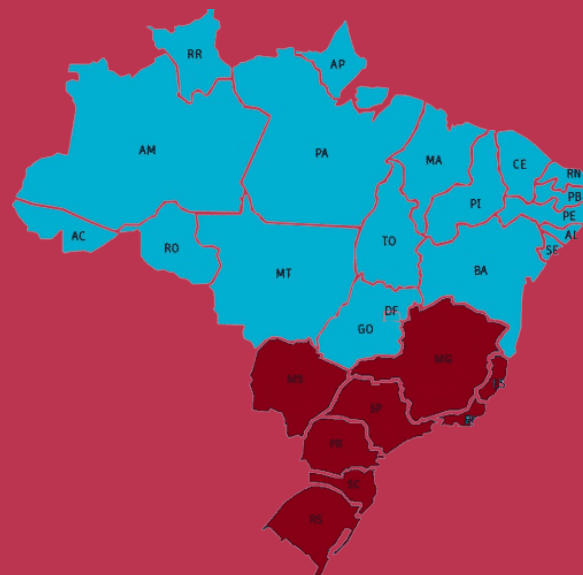

PONTO SYSTEM

Desde 1988 controlando ponto e acesso

DataSheet Catraca V9 Biometria e Proximidade

Sobre Nós

Fundada em 1988, inicialmente na manutenção de relógio ponto, catracas e máquinas de escrever. Pouco anos mais tarde, na fabricação própria de relógio ponto e sistema. Primeiro Relógio Ponto Eletrônico do Brasil em 1992. Anos mais tarde, com nova atualização em 1994, foi um sucesso de vendas a nível nacional o modelo eletrônico CB3 tornando a Ponto System uma empresa nacionalmente conhecida. Atualmente, em 2023, temos uma ampla experiência neste setor de controle de acesso e ponto, com uma grande evolução dos produtos e uma tecnologia de alta qualidade agregado aos principais itens: Alta Durabilidade, Baixa Manutenção e Facilidade de Manuseio. Vendas e assistência técnica para cliente final. Atendemos a região Sul e Sudeste presencialmente. Outras regiões: instalação e suporte por acesso remoto ou sob orçamento de deslocamento.

Modelo Catraca V9 Biometria e RFID proximidade

Lançamento
2024

Modelo Catraca V9 Biometria e RFID proximidade

Apresentação

Lançamento 2024 novo design muito impactante, com leds de alto brilho e animações, LEDS laterais podendo ser escolhido a cor do modo ocioso, para alto fluxo, compatível com todos controladores de acesso do mercado mundial.