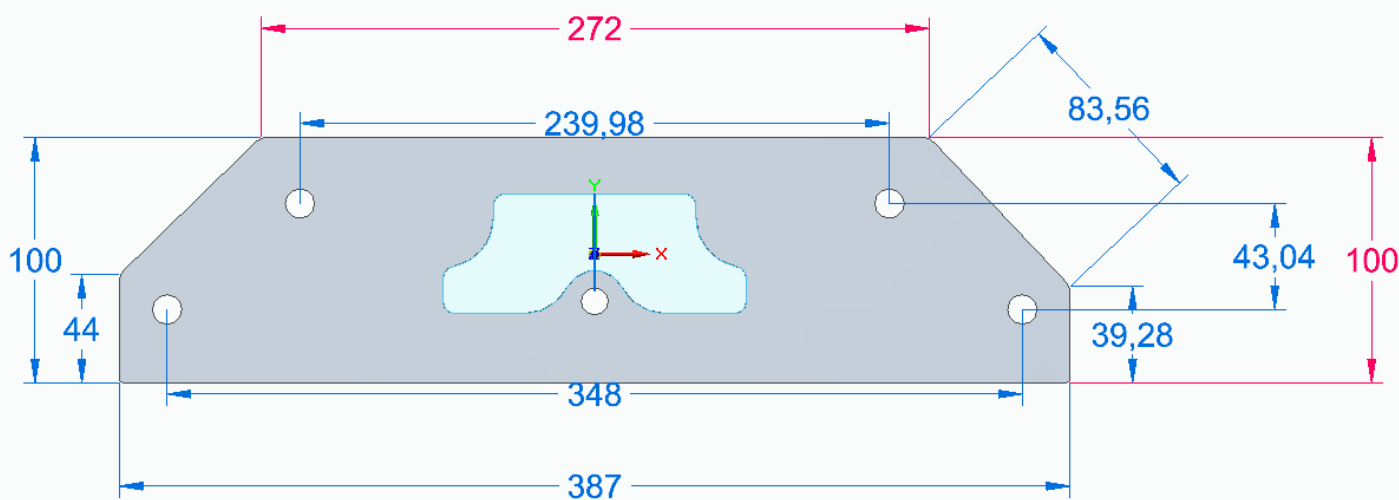

Modelo Catraca V9 Biometria e RFID proximidade

Leds Laterais

Em modo ocioso os ledes ficam pulsando na mesma cor, podendo ser escolhida a cor desejada até 30 cores diferentes.

Pictograma central.

Podendo escolher a animação em modo ocioso, seta para esquerda ou direita indicando livre passagem. X caso a catraca esteja bloqueada. Seto animada na cor verde.

Base de Fixação Medidas